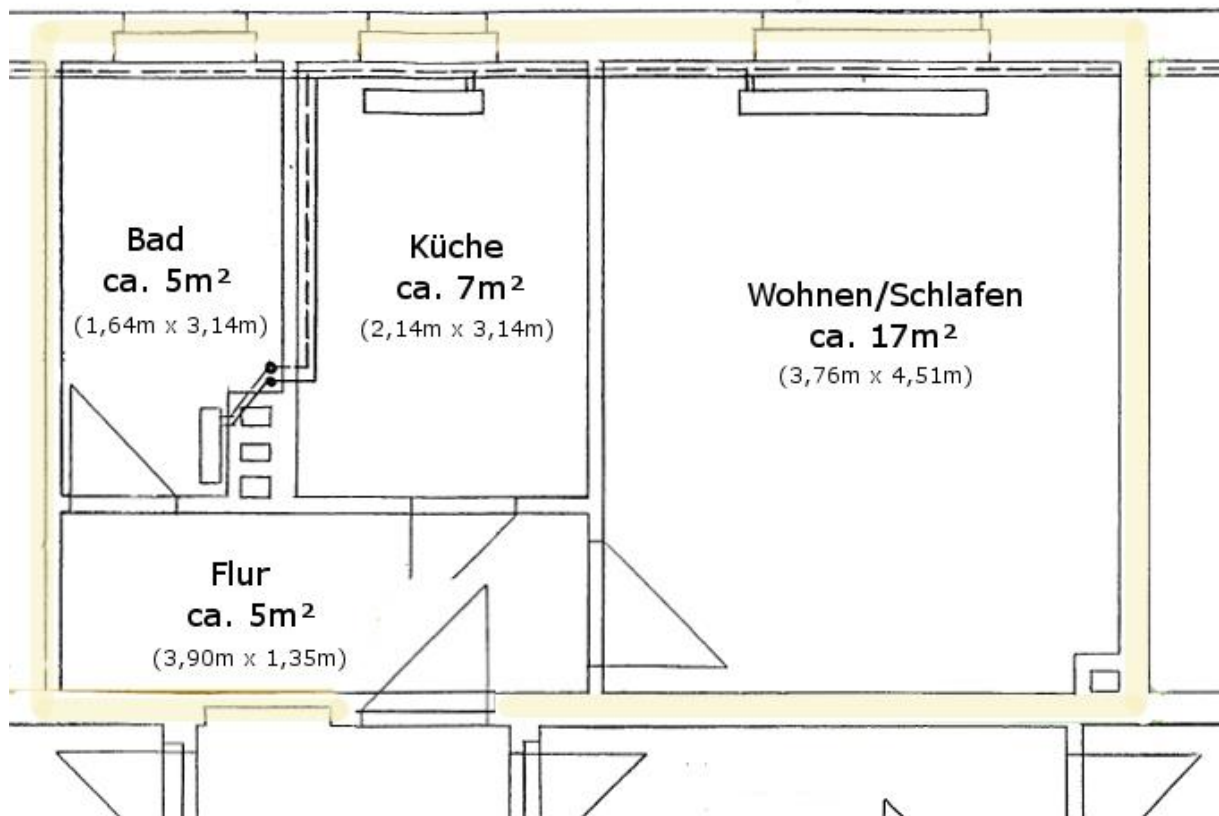

Camillo-Gocht-Straße 30

1-Raumwohnung, ca. 32m²

Grundriss nur informativ und nicht maßstabgerecht.
Nicht zur Maßentnahme geeignet.