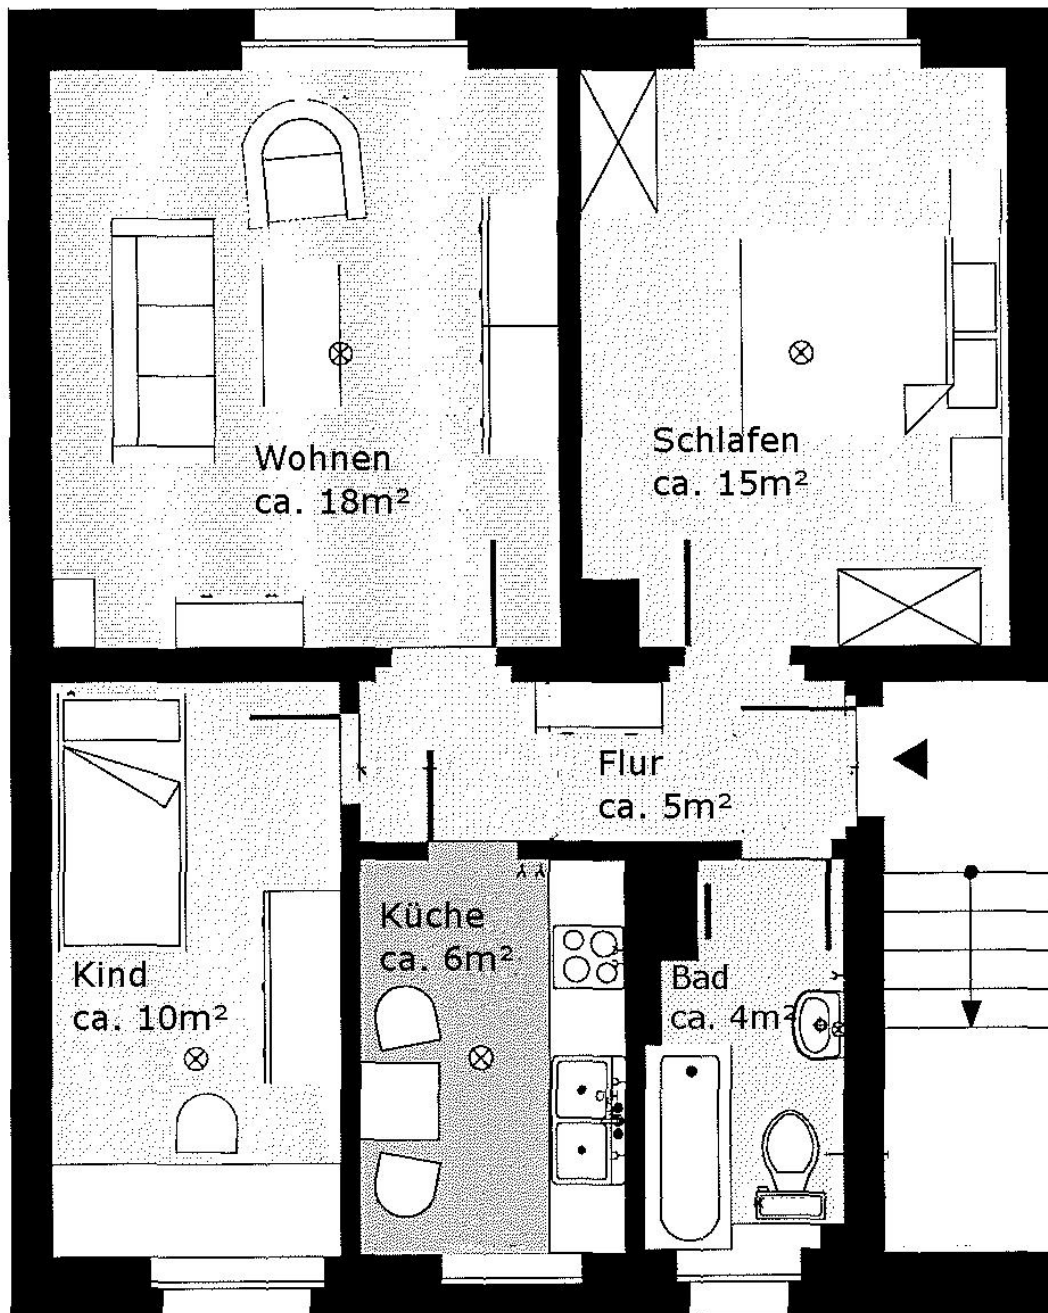

Lutherstraße 6

3-Raumwohnung 1.Obergeschoss, ca. 57m<sup>2</sup>

Der Grundriss ist nur eine Information und nicht zur Maßentnahme geeignet.