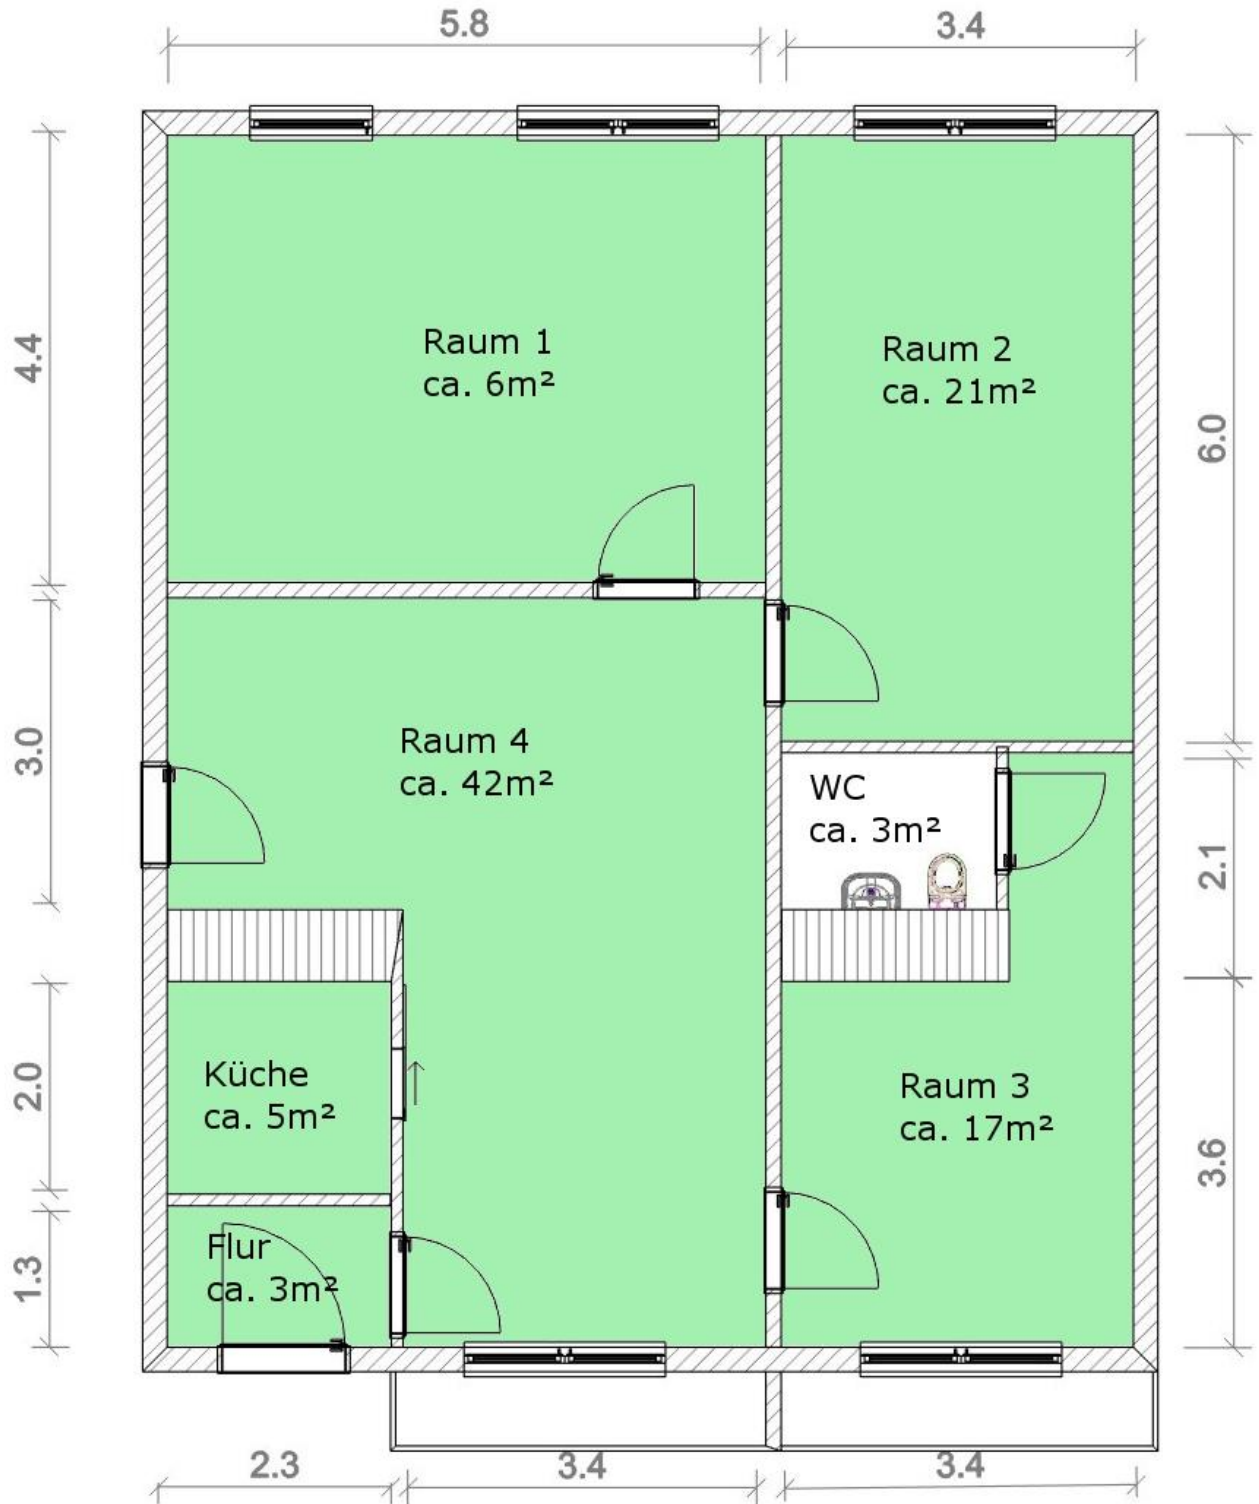

Thüringer Straße 15

Gewerbe im Erdgeschoss, ca. 112 m²

Die Grundrisse haben nur mustergültigen Charakter und sind zur Maßentnahme nicht geeignet.