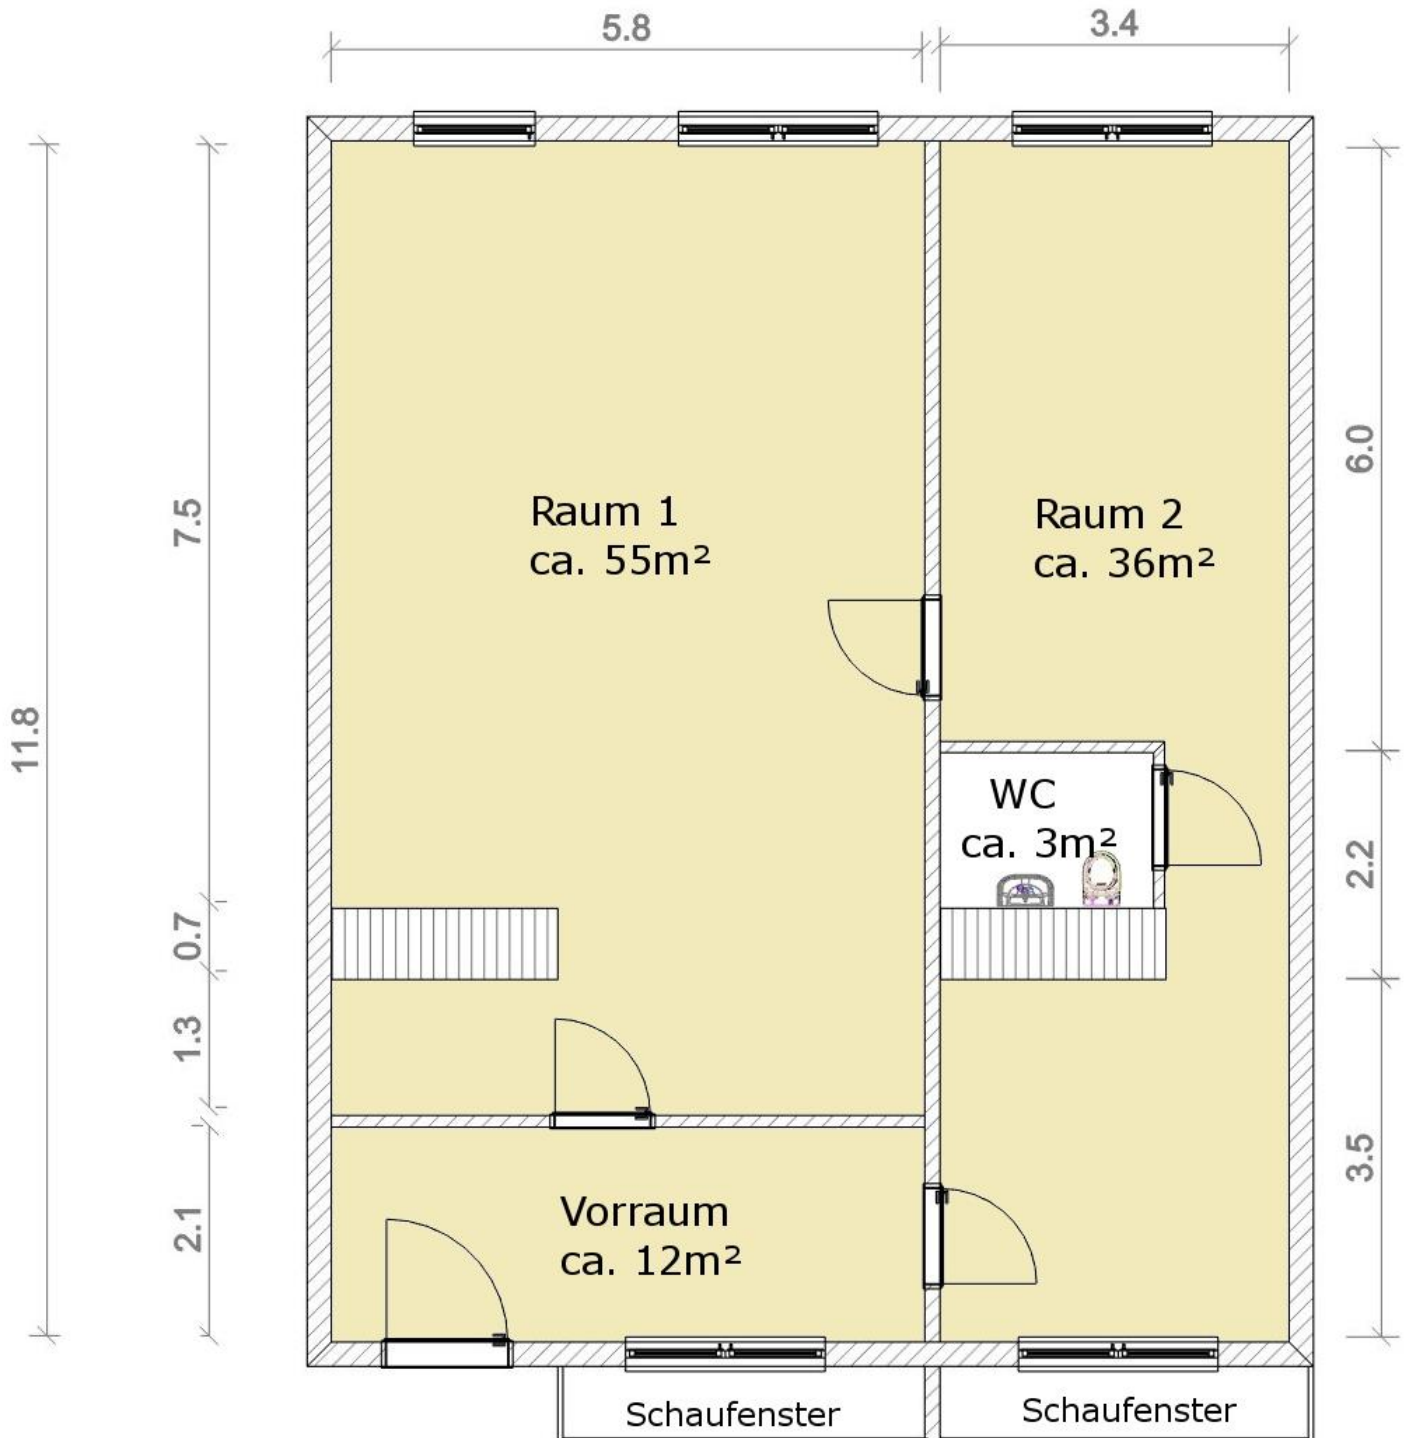

Thüringer Straße 17

Gewerbe im Erdgeschoss, ca. 112 m²

Die Grundrisse haben nur mustergültigen Charakter und sind zur Maßentnahme nicht geeignet.